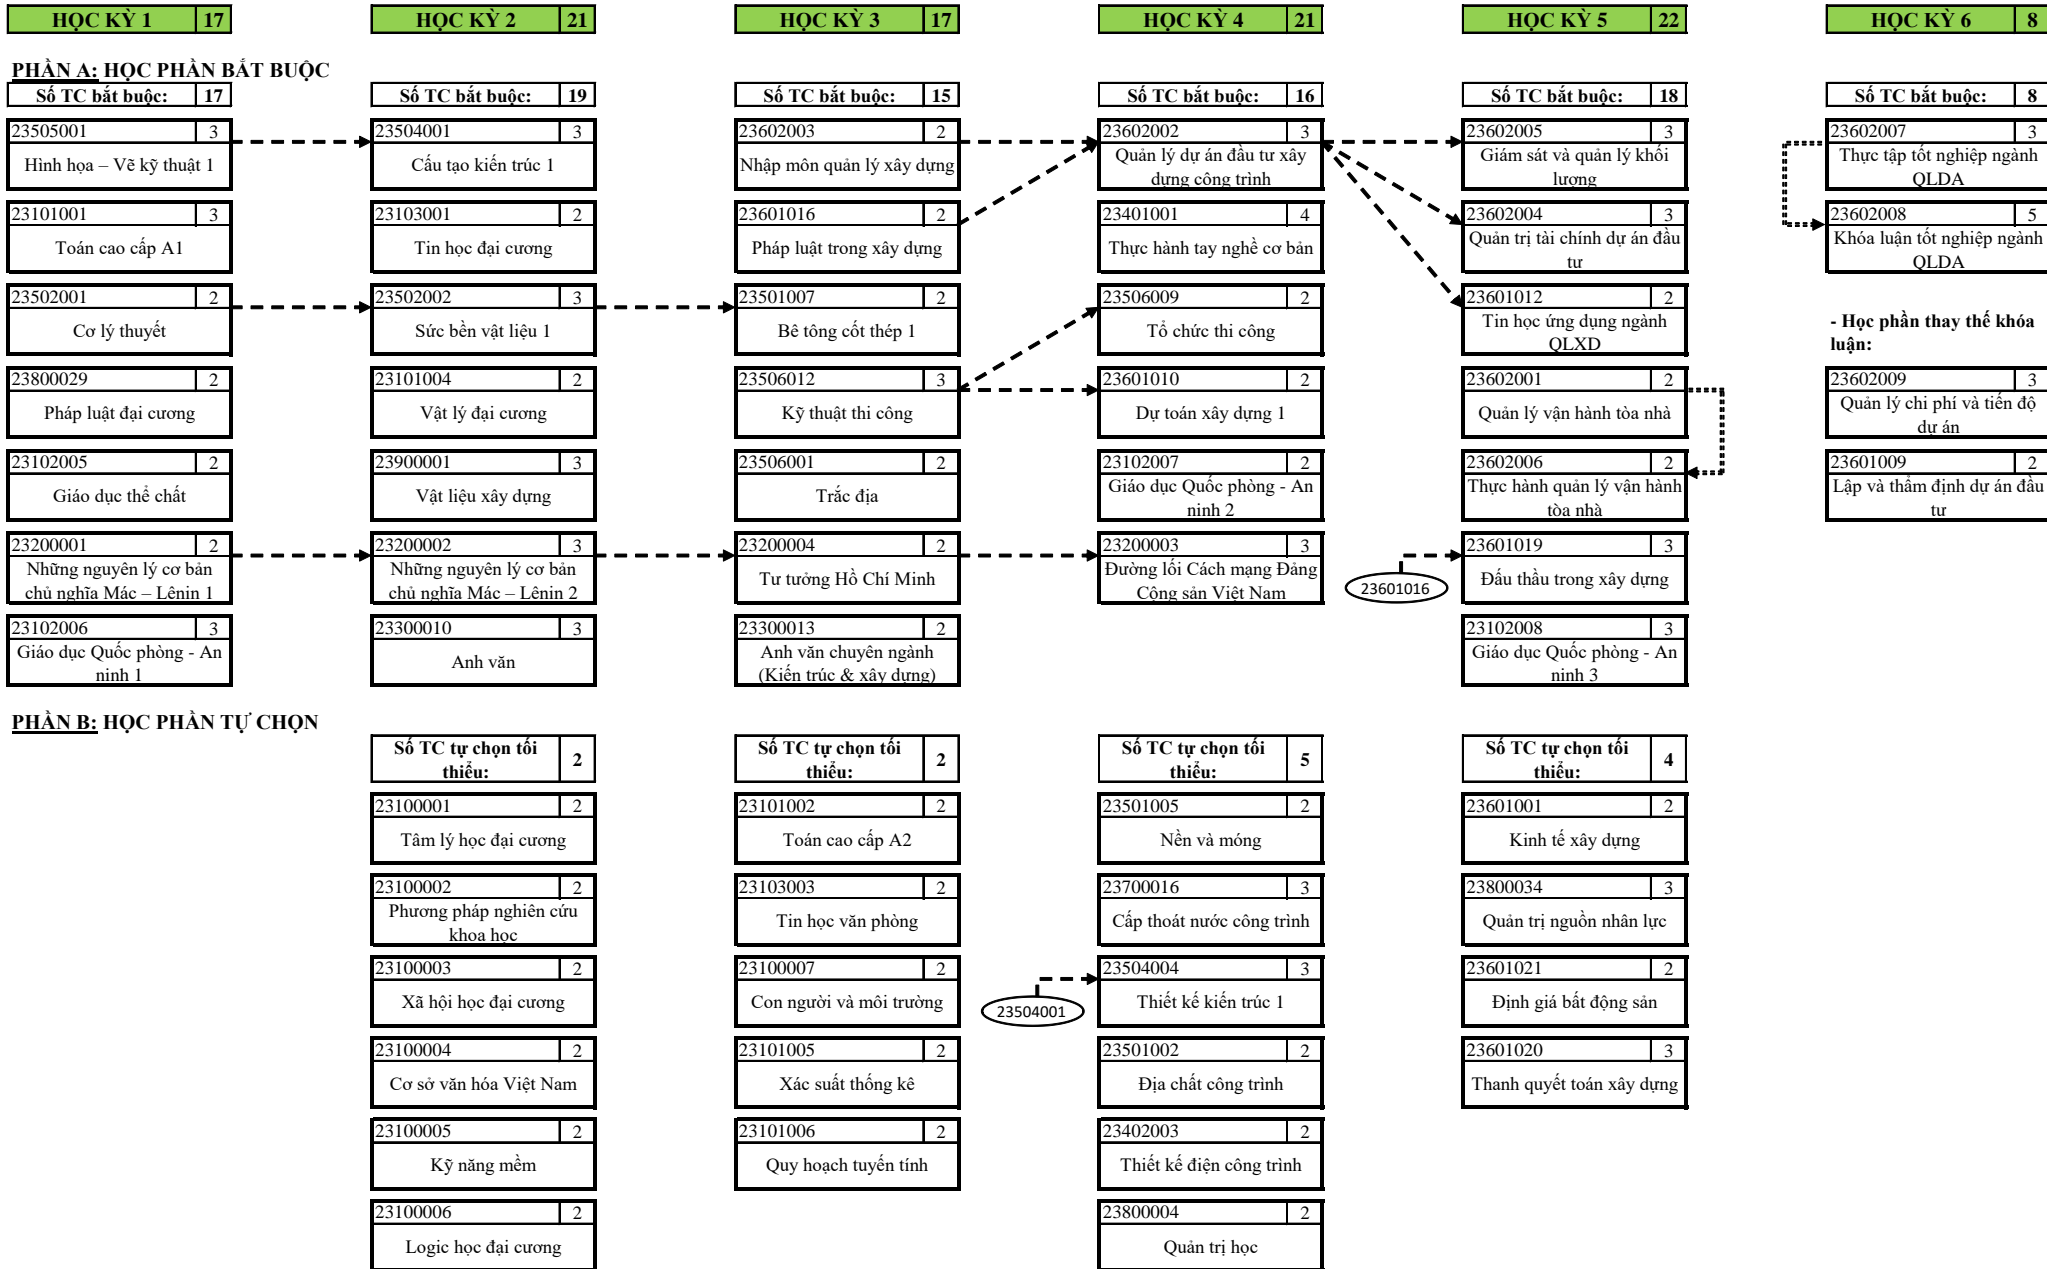

BIỂU ĐỒ PHÂN BỐ HỌC PHẦN THUỘC KHUNG CHƯƠNG TRÌNH ĐÀO TẠO THEO HỆ THỐNG TÍN CHỈ  
CHUYÊN NGÀNH: QUẢN LÝ DỰ ÁN (96 TC)

**Ghi chú:** → : Tiên quyết      - - - - - : Học trước      ..... : Song hành